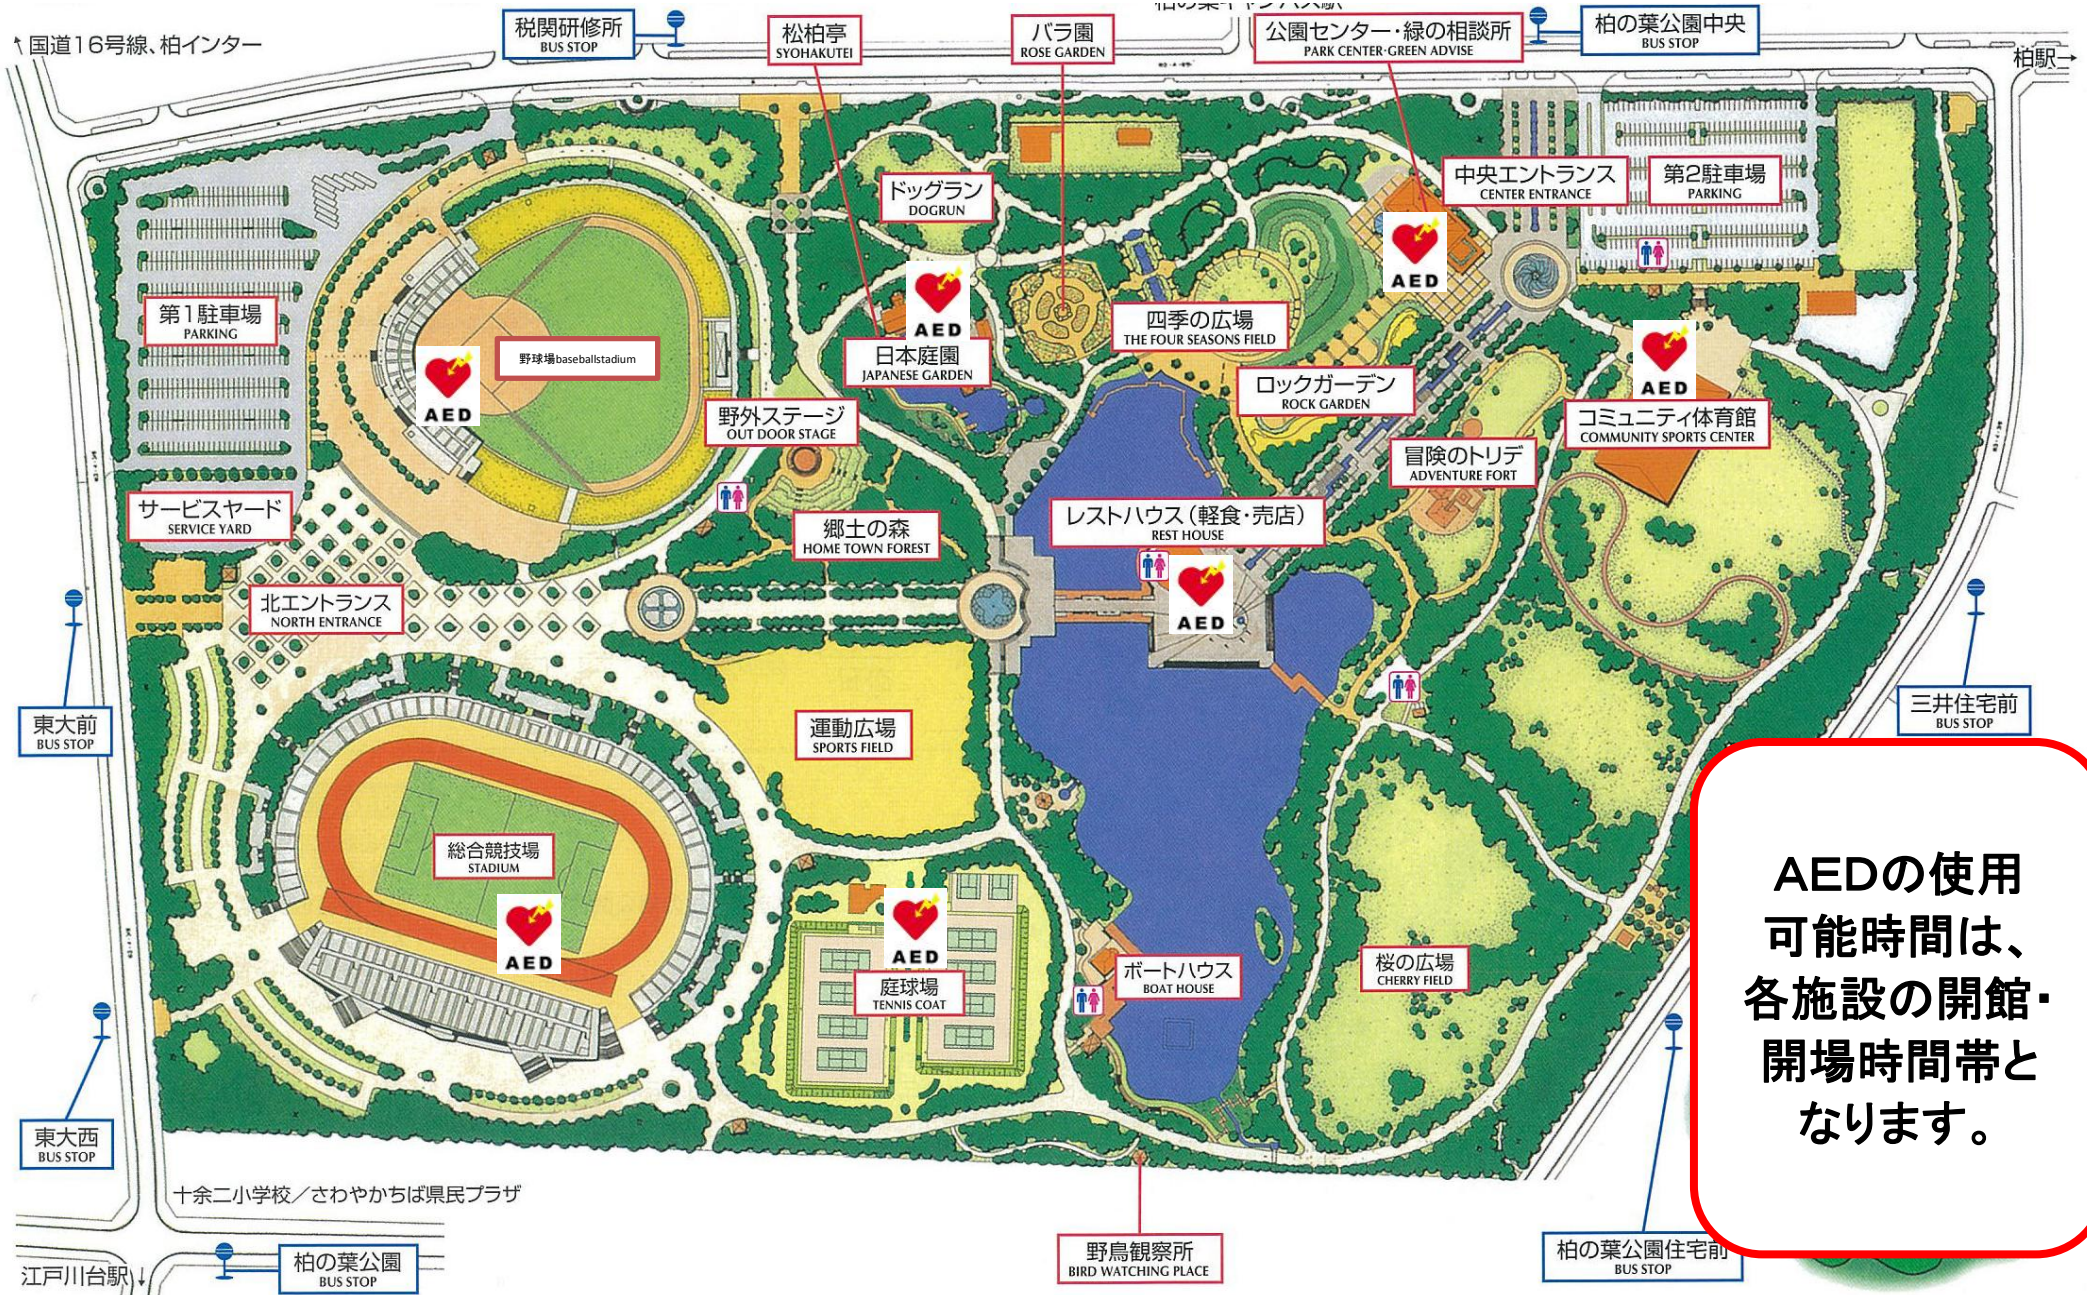

公園内AED(自動体外式除細動器)設置場所

**AEDの使用
可能時間は、
各施設の開館・
開場時間帯と
なります。**