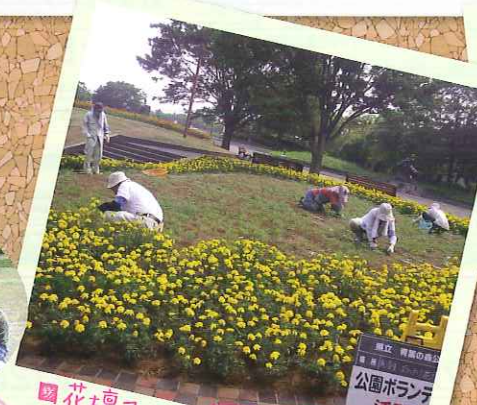

青葉の森公園だより

ボランティアさん活躍中!

～みんなの力で公園づくり～

『できるときにできること』を合言葉に、10年目を迎えた青葉の森公園ボランティア活動の昨年度は83人にご登録いただき、活動回数全135回、のべ1003人の方に参加していただきました。

この他、開花状況を教えてくれる方、木の散歩中にゴミを拾ってくれる方、企業ボランティアとして大人数で清掃をしてくれる皆さん…など、たくさんの方々のおかげで青葉の森公園の環境が保たれています。

公園も若返りし、自分も若返るよ!

みりる公園がきれいになって嬉しい

仲間と汗をかくのがいいんだよ

気負わず参加できるのがいいです

公園の玄関をいつもきれいに!

活動日:土曜日

除草・清掃コース
四季を通じて落ち葉を集めたり、機械では刈れない植込みの除草をしています

自然の中で作業するのは気持ちいいよ!

草花の知識も身につきます

花壇コース 活動日:木曜日(不定期)
花壇の花がらみや除草、肥料やり等を行っています。いつでもきれいな花壇をめざしています。

樹木コース 活動日:水・土曜日
生垣等の刈込みやマツの管理、ウメの剪定のほか、枯枝や折枝を取り除くなど安心安全な公園づくりの活動もしています

担当スタッフから

いつもありがとうございます!皆さんの公園への愛情が深まり、みんなで公園のことを考え、みんなで公園づくりができればいいなと思います。
※活動には事前登録が必要です。詳細は公園HPまたはお電話で! TEL 043-208-1500

写真募集!

いきづくあおば写真展

人気賞受賞者には素敵なプレゼント!
公園内の“生命を感じる”写真を募集します。
●募集期間
9/21(土)~10/31(木)
●応募作品は11月頃に公園センターにて展示予定
※詳しくは公園HPをご覧ください。

夏がきた!水の広場オープン!

7月13日(土)~9月1日(日)10:00~16:00

休場日:7/15を除く月曜日、7/16、荒天時
シャワーのように降ってきたり、岩から水が噴き出たり、小川のような流れがあったりと、水深20cmくらいのお大人も子どもも楽しめる水遊び場です。
※水質管理上、おむつのはずれていないお子様は入れません。
(水遊び用パンツのご利用はご遠慮ください。)