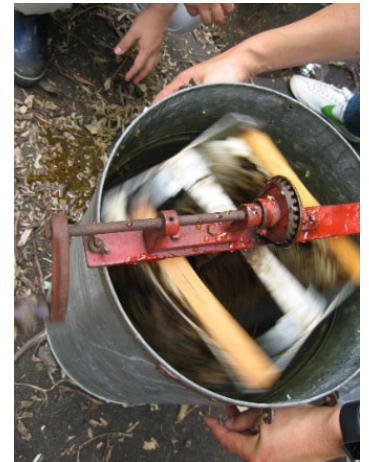

主 催：千葉大学環境健康フィールド科学センター