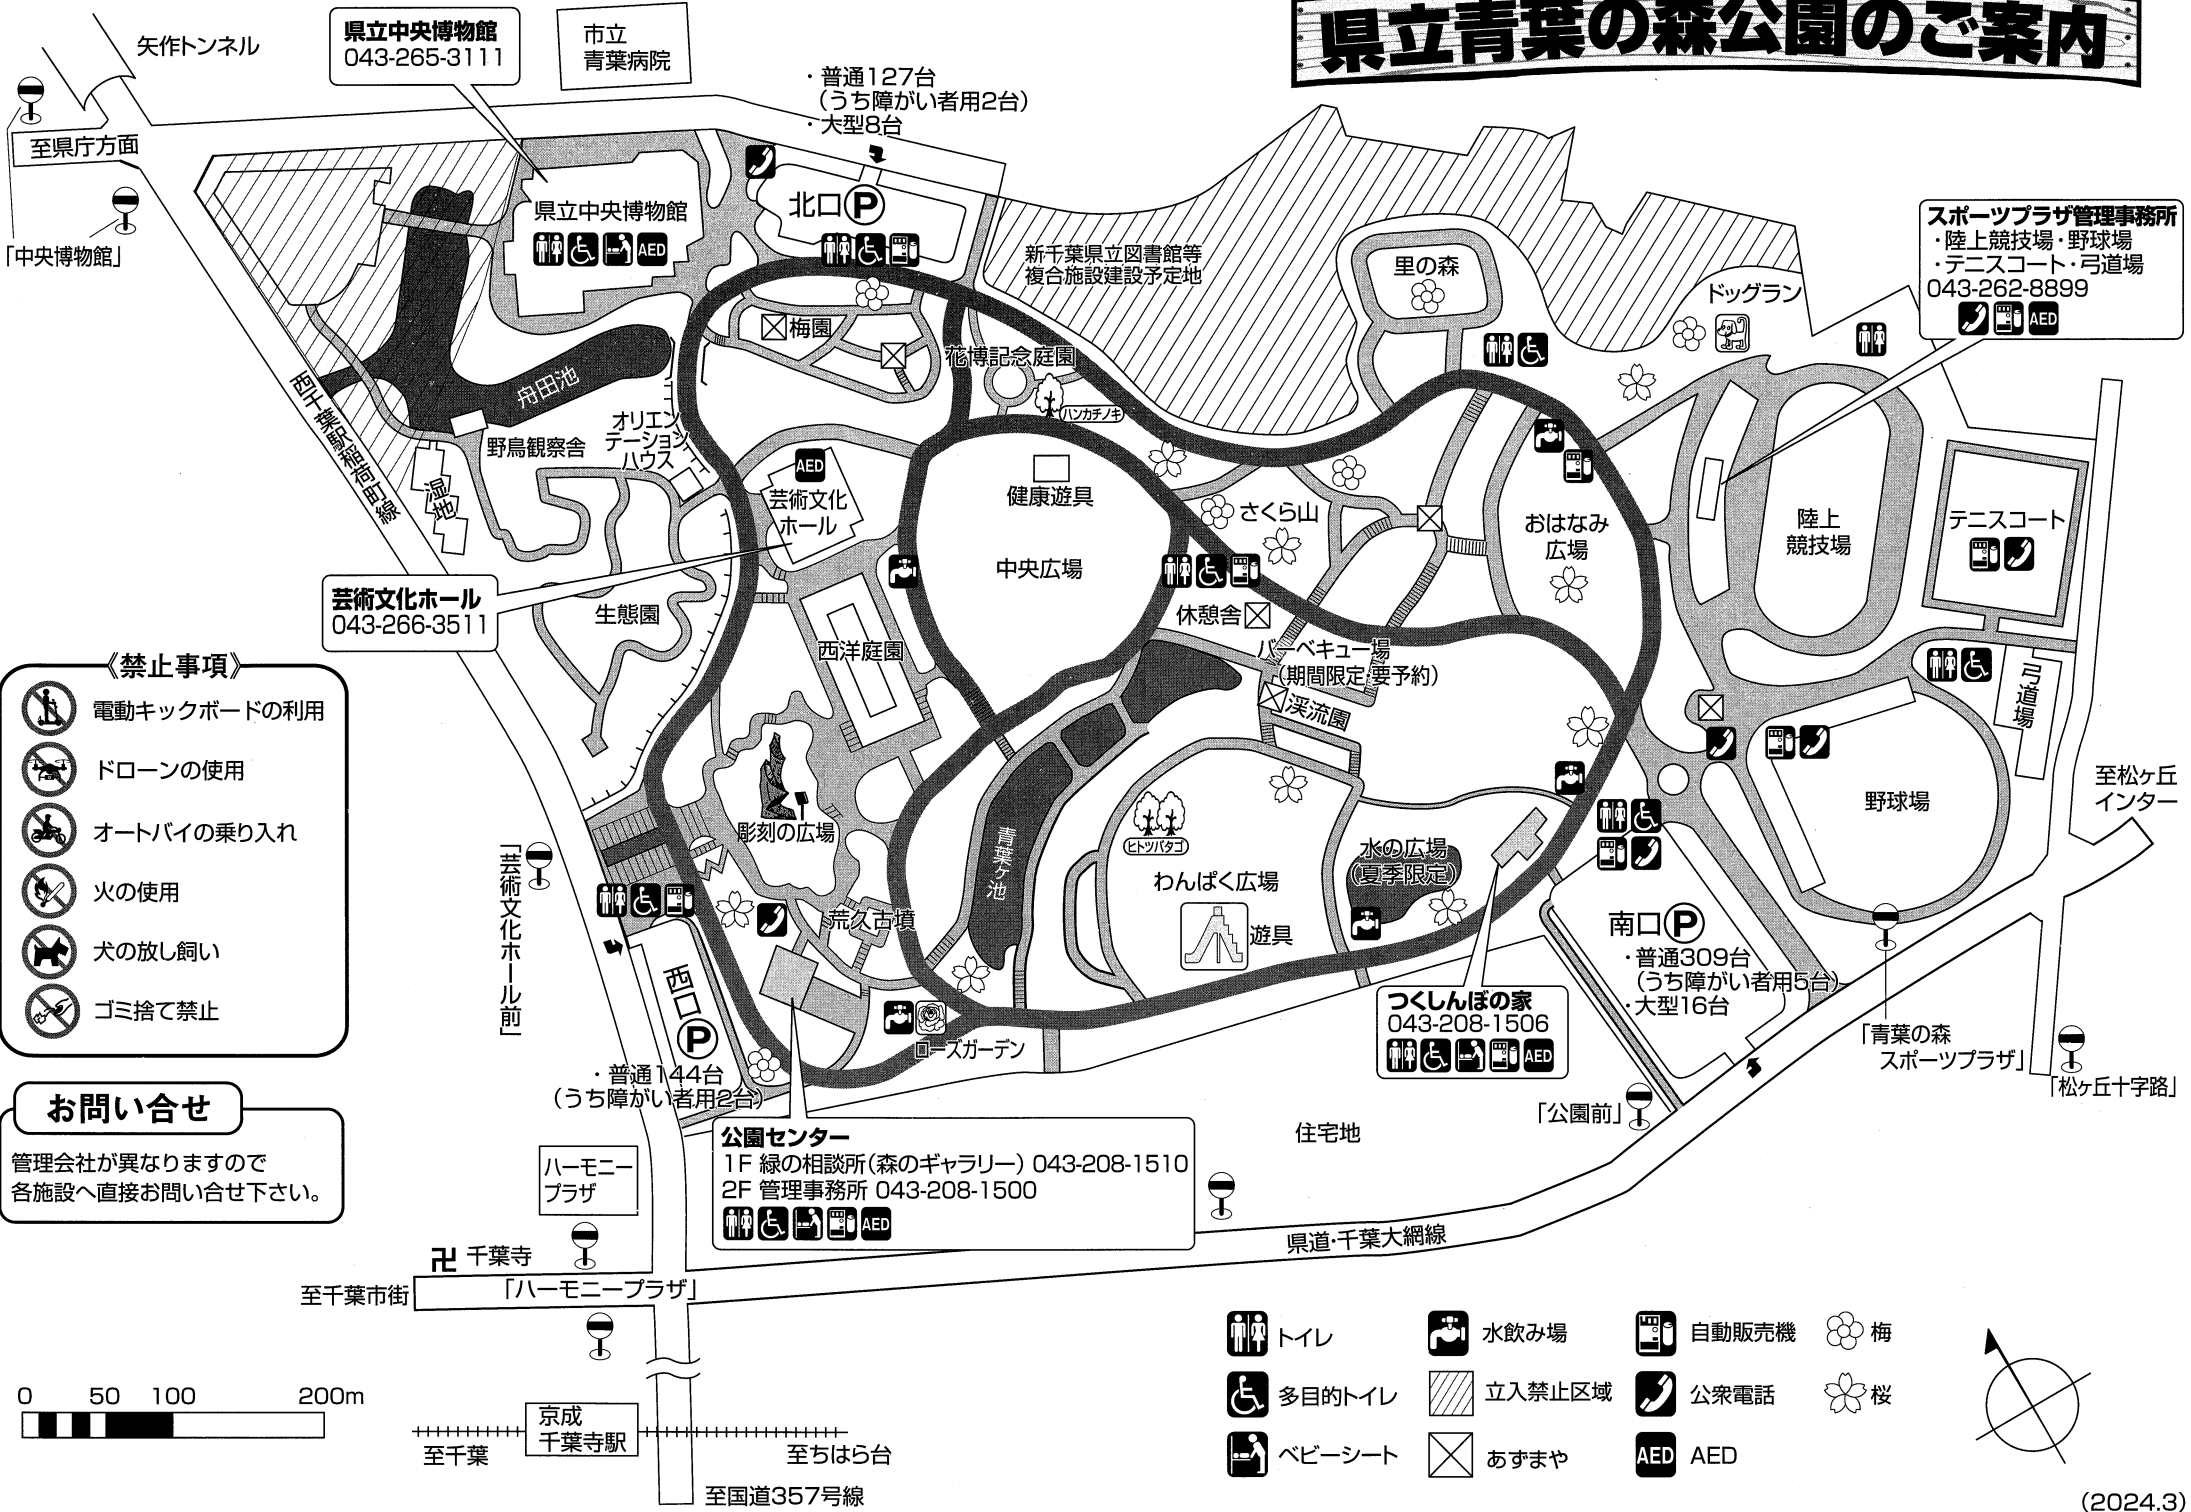

# 県立青葉の森公園のご案内

- 《禁止事項》**
- 電動キックボードの利用
  - ドローンの使用
  - オートバイの乗り入れ
  - 火の使用
  - 犬の放し飼い
  - ゴミ捨て禁止

**お問い合わせ**

管理会社が異なりますので  
各施設へ直接お問い合わせ下さい。

**スポーツプラザ管理事務所**  
 ・陸上競技場・野球場  
 ・テニスコート・弓道場  
 043-262-8899

**つくしんぼの家**  
 043-208-1506

**公園センター**  
 1F 緑の相談所(森のギャラリー) 043-208-1510  
 2F 管理事務所 043-208-1500

- トイレ
- 多目的トイレ
- ベビーシート
- 水飲み場
- 立入禁止区域
- あずまや
- 自動販売機
- 公衆電話
- AED
- 梅
- 桜