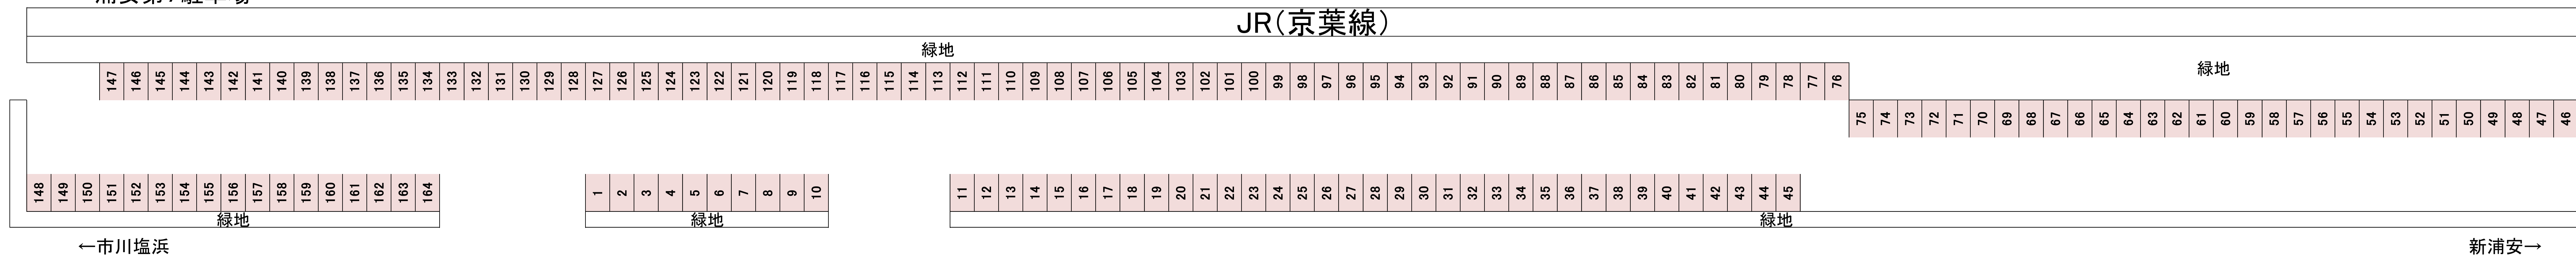

浦安第7駐車場

JR(京葉線)

←市川塩浜

新浦安→