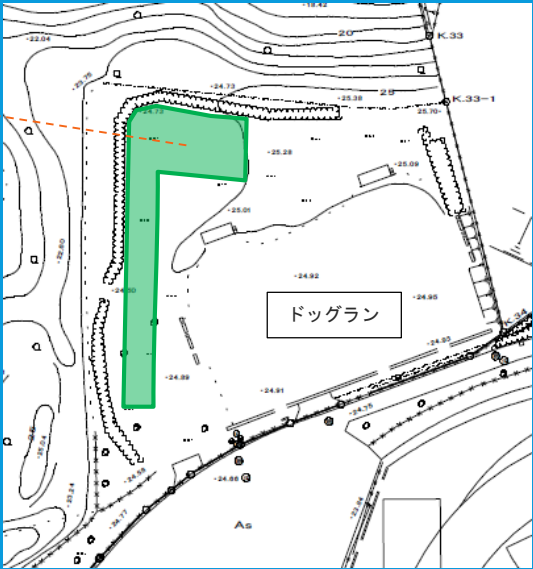

【新千葉県立図書館等複合施設整備に伴う 樹木移植のお知らせ】

新千葉県立図書館等複合施設予定地である、はらっぱについて、樹木の移植を行いました。

(樹木移植場所については下記をご参照ください)

西口駐車場付近

ウメ

里の森

ウメ

さくら山付近①

ウメ

さくら山付近②

ウメ
サクラ

ドックラン付近

ウメ

さくら山付近③

ウメ

わんぱく広場