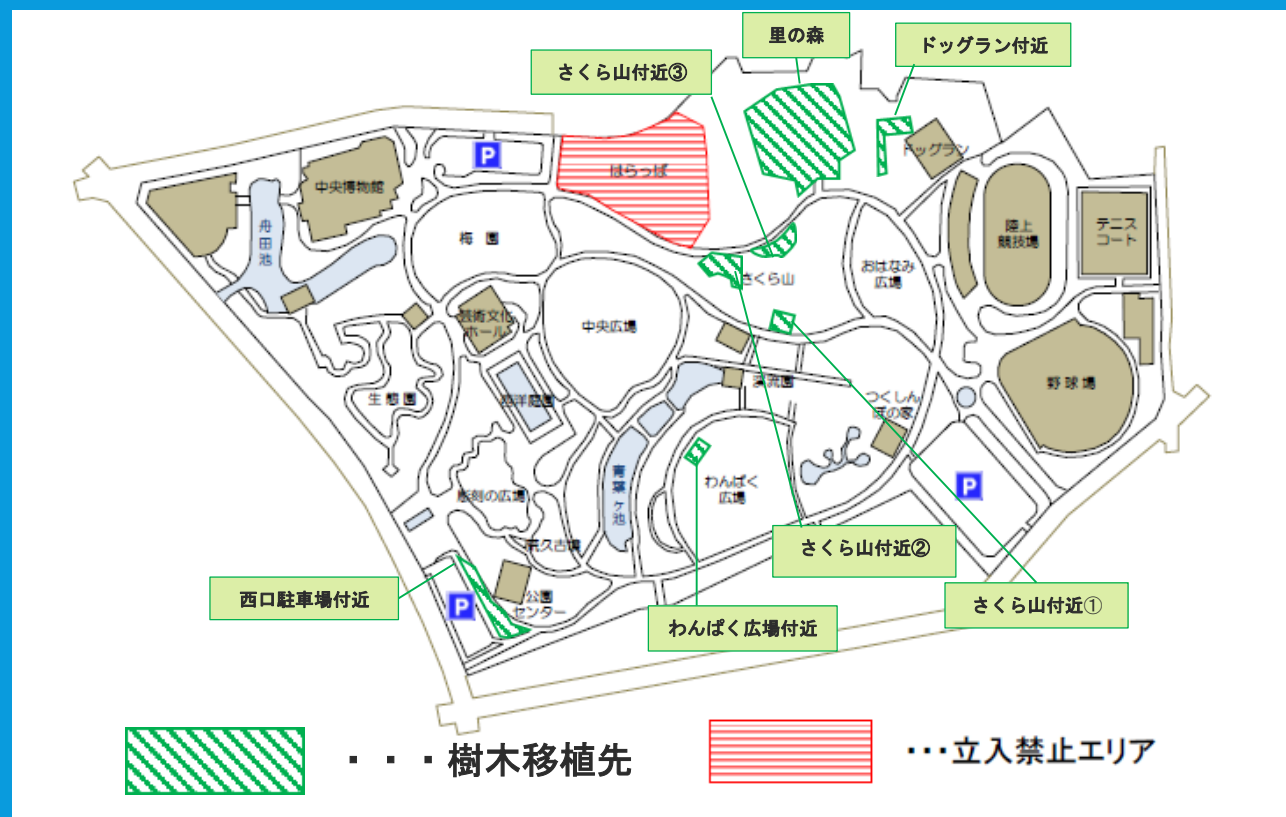

【新千葉県立図書館等複合施設整備に伴う 樹木移植のお知らせ】

新千葉県立図書館等複合施設予定地である、はらっぱについて、樹木の移植を行いました。

(樹木移植場所については下記をご参照ください)

西口駐車場付近

ウメ

里の森

ウメ

さくら山付近①

ウメ

さくら山付近②

ウメ
サクラ

ドックラン付近

ウメ

さくら山付近③

ウメ

わんぱく広場

ヒトツバタゴ