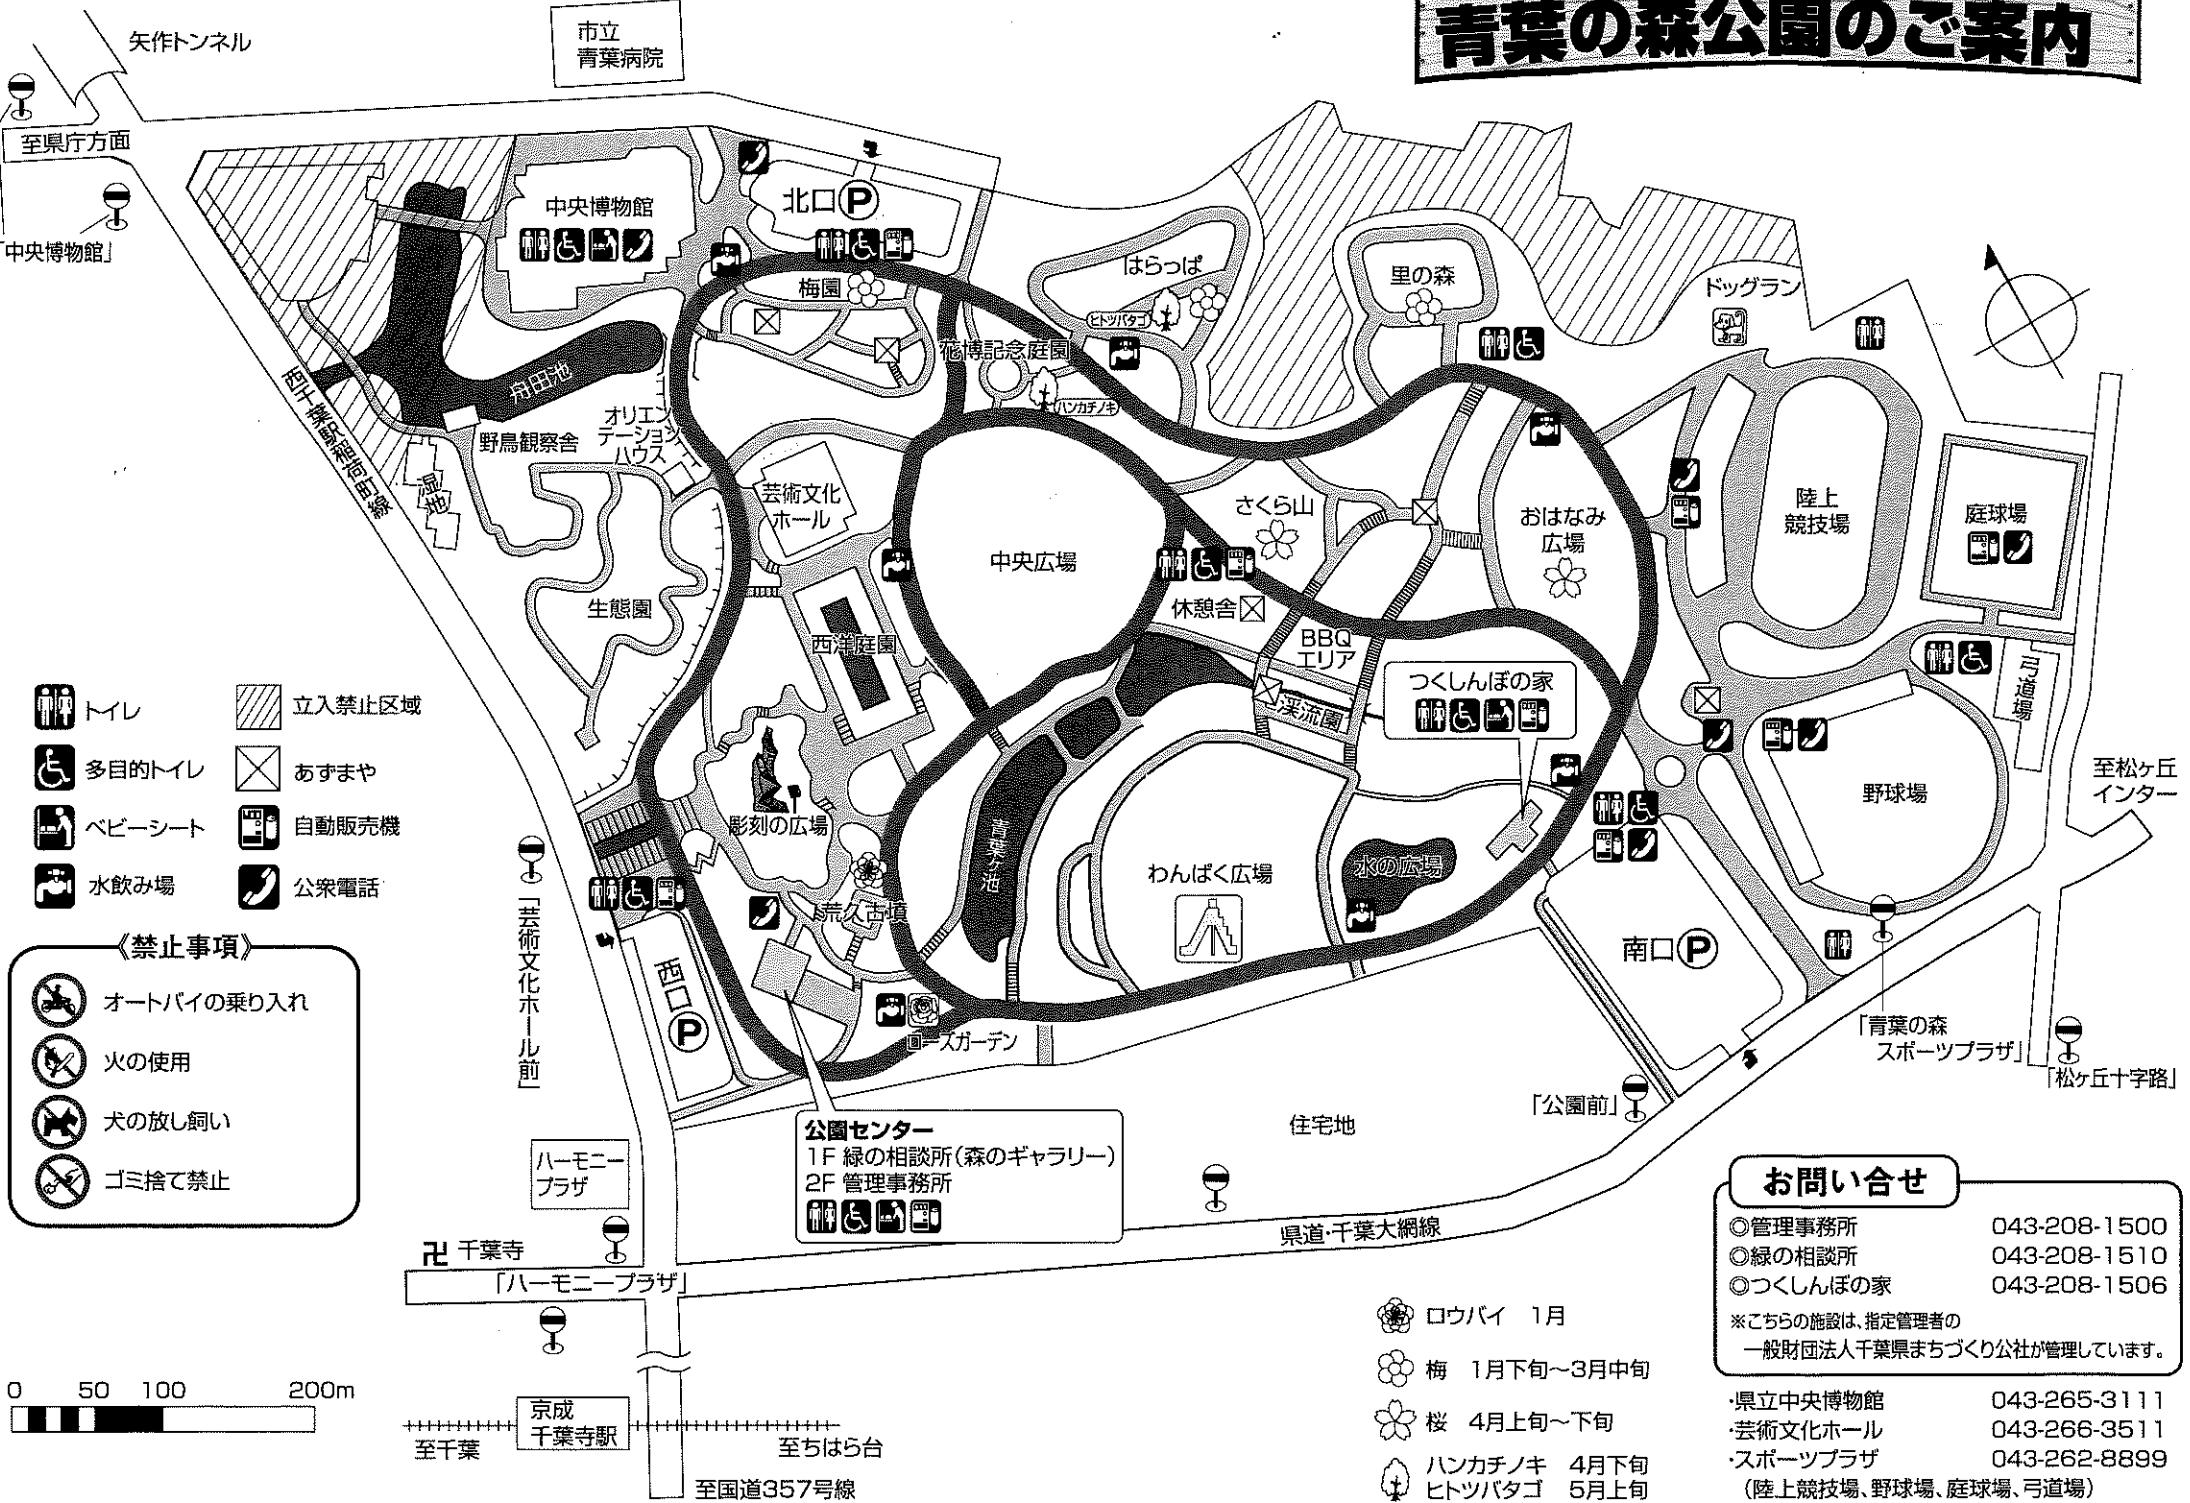

青葉の森公園のご案内

- トイレ
- 多目的トイレ
- ベビーシート
- 水飲み場
- 立入禁止区域
- あずまや
- 自動販売機
- 公衆電話

- 《禁止事項》
- オートバイの乗り入れ
 - 火の使用
 - 犬の放し飼い
 - ゴミ捨て禁止

公園センター
1F 緑の相談所(森のギャラリー)
2F 管理事務所

「ハーモニープラザ」

京成千葉寺駅

至千葉

至ちはら台

至国道357号線

- ロウバイ 1月
- 梅 1月下旬~3月中旬
- 桜 4月上旬~下旬
- ハンカチノキ 4月下旬
- ヒトツバタゴ 5月上旬

お問い合わせ

- ◎管理事務所 043-208-1500
- ◎緑の相談所 043-208-1510
- ◎つくしんぼの家 043-208-1506

※こちらの施設は、指定管理者の一般財団法人千葉県まちづくり公社が管理しています。

- ・県立中央博物館 043-265-3111
- ・芸術文化ホール 043-266-3511
- ・スポーツプラザ 043-262-8899
(陸上競技場、野球場、庭球場、弓道場)