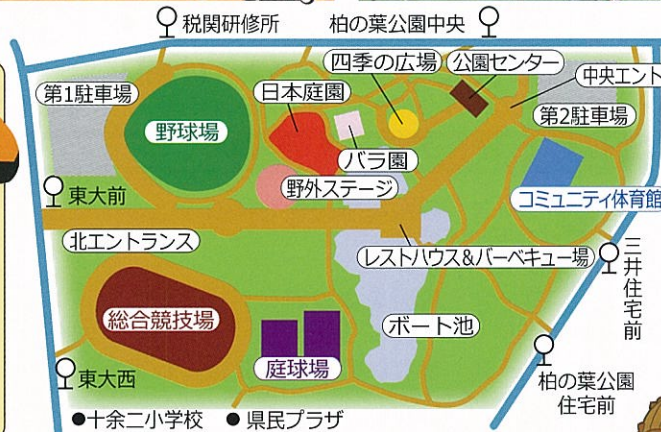

柏の葉公園だより Vol.2 秋

柏の葉公園でスポーツの秋を楽しもう!

柏の葉公園には体力づくりのために気軽に運動を楽しむ方から、本格的にスポーツをする方までさまざまなご利用に対応できる運動施設があります。柏の葉公園の施設を利用して、スポーツを楽しむ生活をこの秋、スタートしてみたいはいかがでしょうか。

コミュニティ体育館 ☎ 04-7134-3500

バレーボールなどの室内競技ができるアリーナのほか、トレーニング室もあります。(利用は高校生以上から。初回は新規講習会受講要)夜9時まで利用可能なため、お勤め帰りの会社員や学生の方のスポーツ・体力づくりにもご活用いただいています。

総合競技場 ☎ 04-7135-5012

2万人の観客を収容できる総合競技場は、陸上競技、サッカー、ラグビー競技に対応している公認の競技場です。大会や記録会が行われなときには、個人利用としてトラックを開放しています。(利用料金:大人1時間70円、小中高生40円)

ストレッチ講習会

時間/各日14:00~15:30
場所/コミュニティ体育館

参加費(保険料)200円

[10月分申込受付中]

[11月分申込 10/25(木)9:00~]

[12月分申込 11/27(火)9:00~]

10月 7日(日) 10月25日(木)

11月10日(土) 11月27日(火)

12月 8日(土) 12月26日(水)

野球場 ☎ 04-7132-4607

公式野球はもちろん、軟式野球にも対応した野球場です。毎年、少年野球から高校野球、プロ野球イースタンリーグ公式戦が開催されるなど、幅広く利用されています。使うだけでなく、観て楽しむ野球場としても親しまれています。

10月13日(土)14日(日) 10:00~15:30

野外ステージでのコンサートを中心に、大人から子どもまで、誰もが楽しめるイベントです。フリーマーケットや「キッズコーナー」、「気軽にお茶会〜野点席〜」のほか、飲食などの出店販売多数。
場所:北エントランスおよび野外ステージ

アンケート回答者に花苗プレゼント(各日300名様)

こども秋まつり

11月25日(日) 10:00~15:00

工作教室やゲームなどキッズ中心の、親子で楽しめる体験型イベントです。野菜苗・花苗販売のほか飲食の出店販売あり。
場所:公園センター前から四季の広場