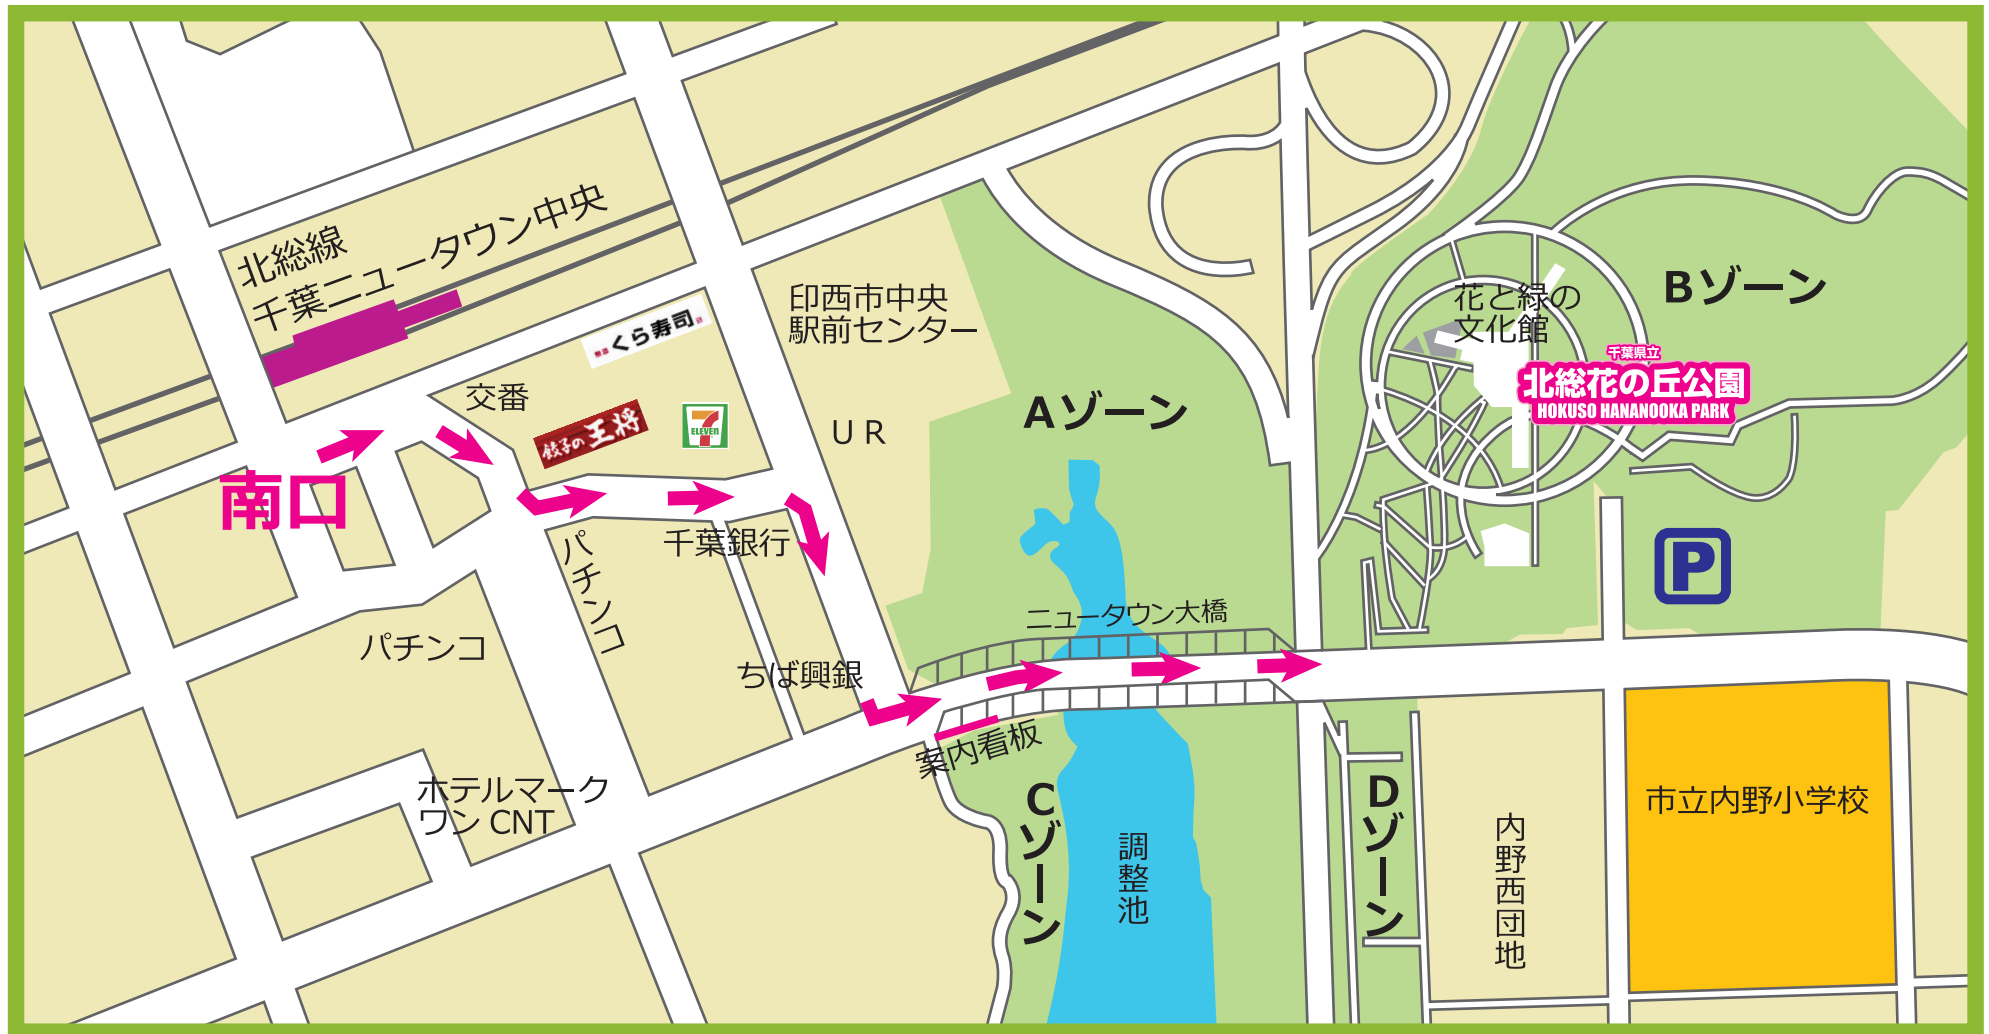

駅からマップ 千葉ニュータウン中央駅南口 - 北総花の丘公園まで徒歩約 10 分

〒270-1341 印西市原山 1-12-1  
TEL0476-47-4030

千葉県立  
**北総花の丘公園**  
HOKUSO HANANOOKA PARK