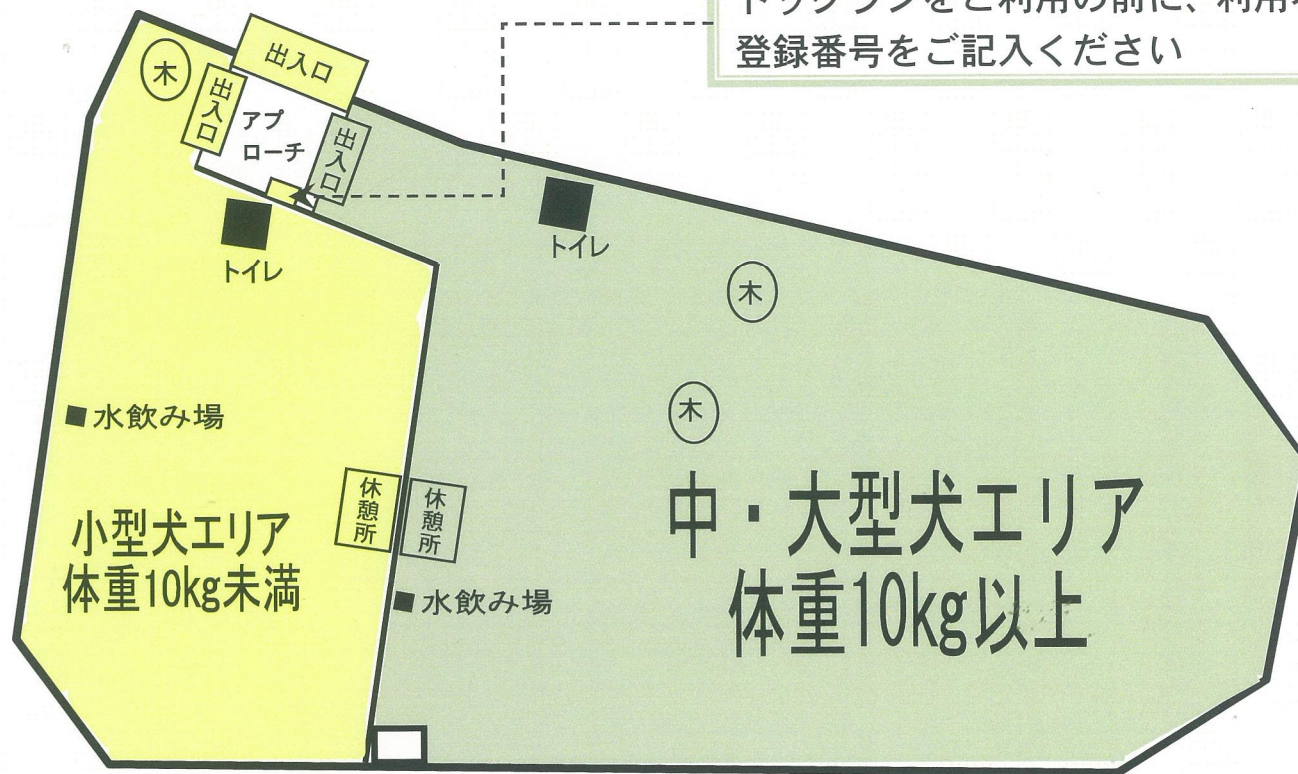

北総花の丘公園ドッグラン

ドッグランをご利用の前に、利用者ノートに登録番号をご記入ください

利用時間：午前9時～午後5時 ※夏季期間(6月1日～8月15日) 午後6時30分まで延長
休場日：毎週月曜日(祝日にあたる場合はその翌日)・施設管理日