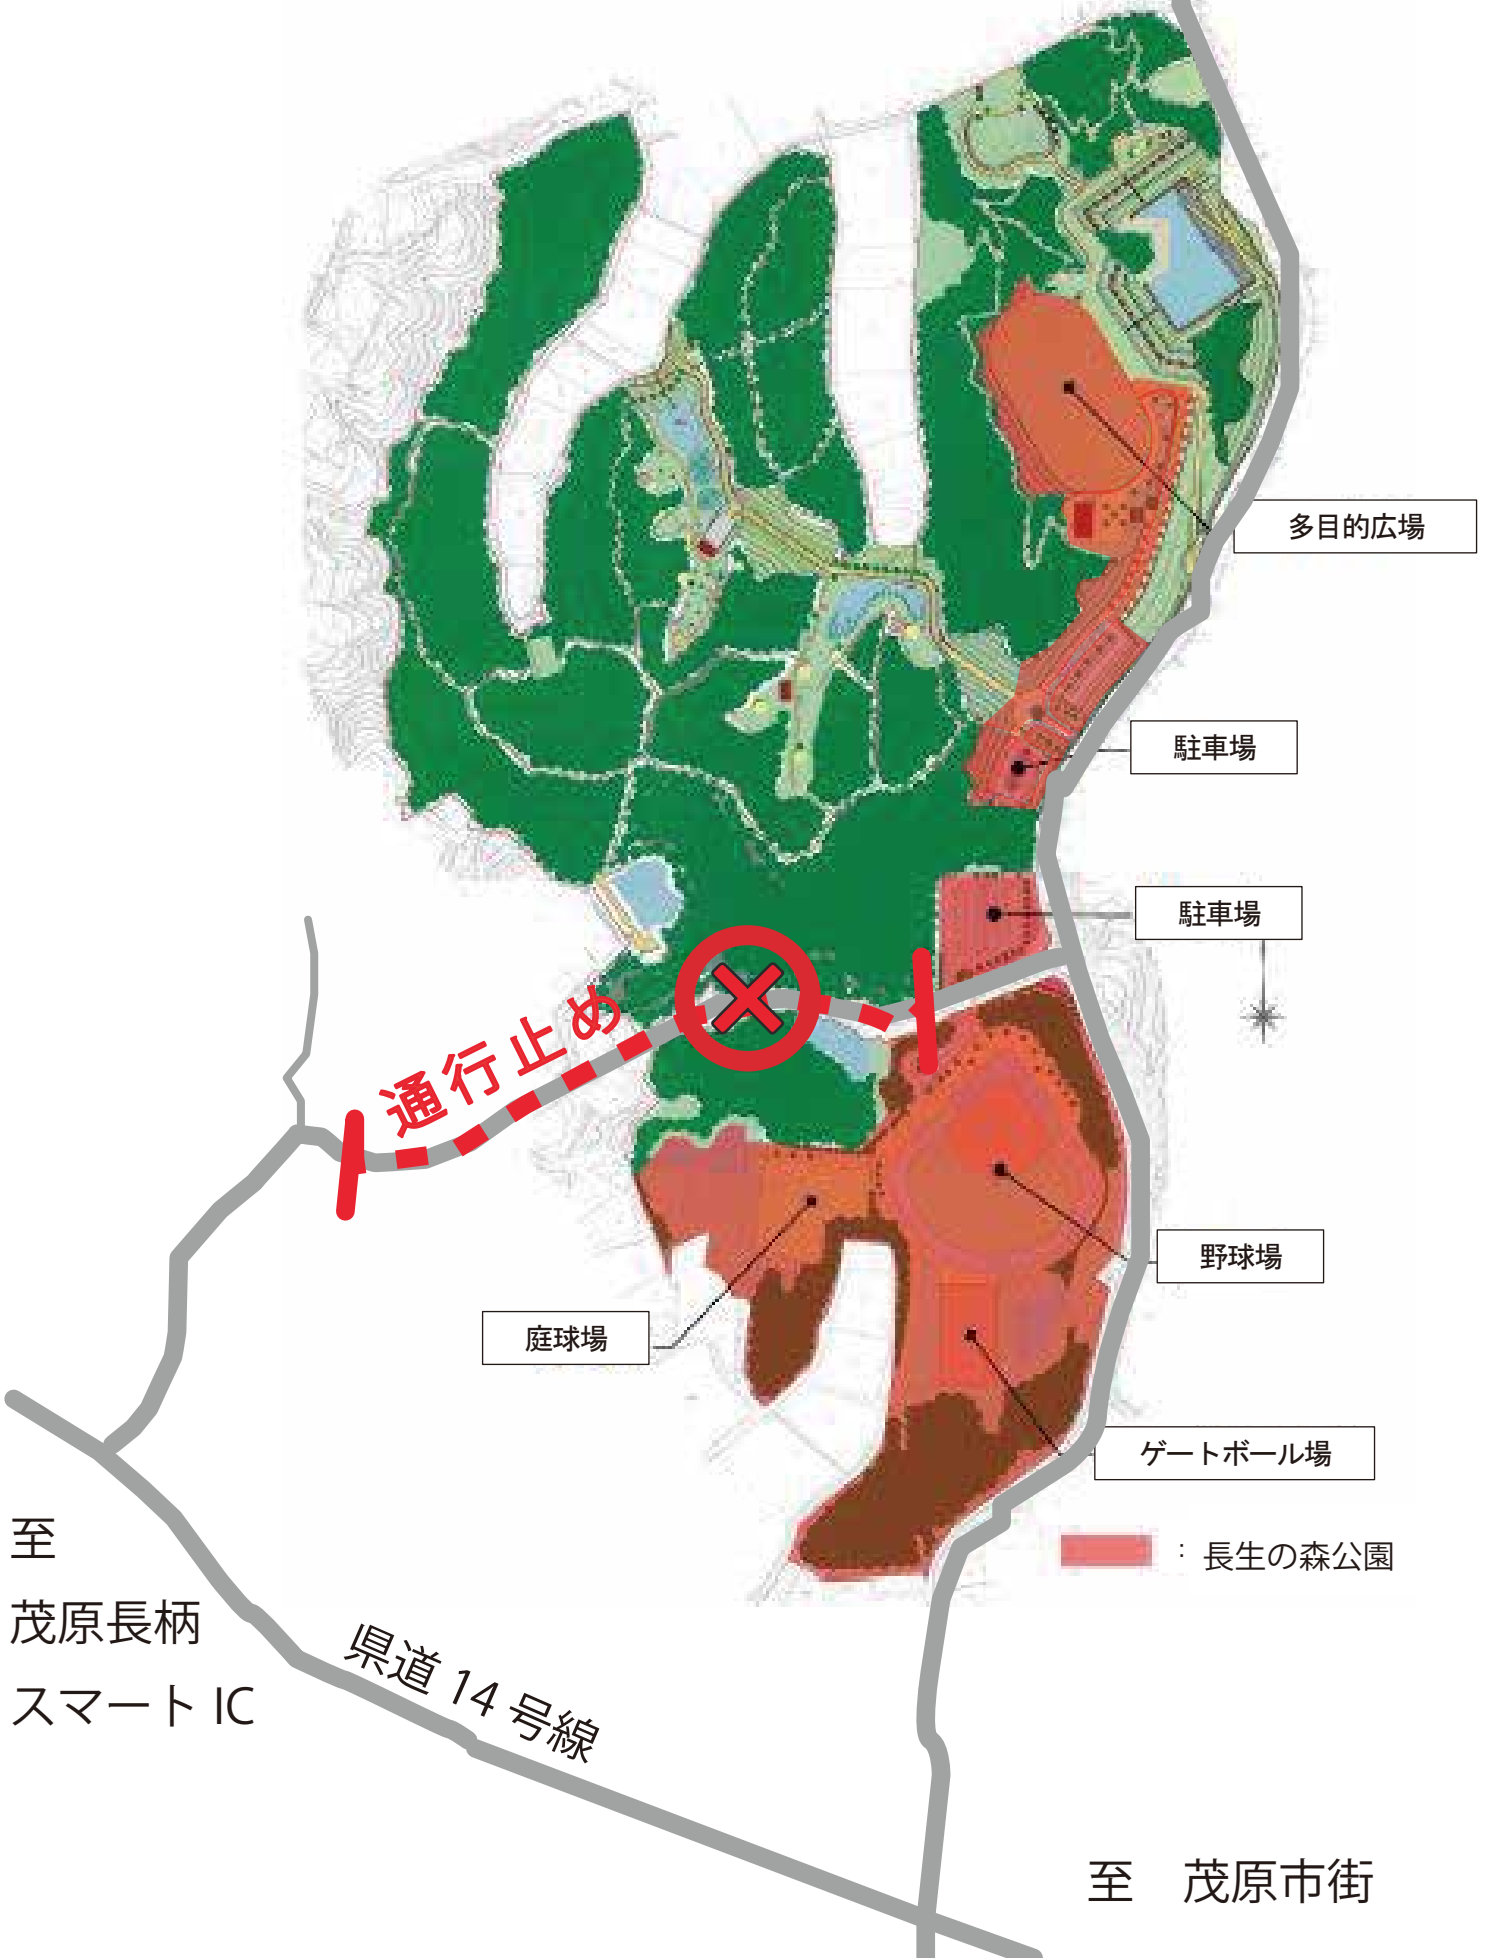

至 茂原北 IC

長生の森公園平面図

多目的広場

駐車場

駐車場

通行止め

野球場

庭球場

ゲートボール場

：長生の森公園

県道 14 号線

至
茂原長柄
スマート IC

至 茂原市街