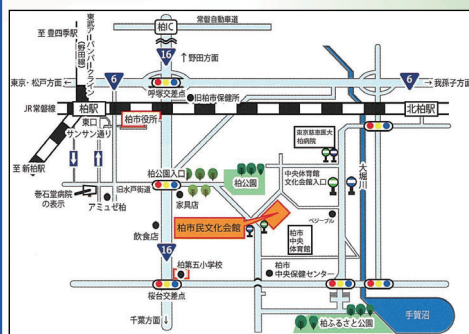

## 申込方法

- 二次元コード、もしくは下記 URL より、令和8年2月8日（日）までにお申込みください。  
<https://forms.office.com/r/NAZuRgpyj3>
- ※オンラインでの参加希望者には、2月9日（月）に視聴用 URL を送付します。
- ※現地会場での参加は、できる限り事前申込みをお願いします。なお、定員（250名）に達しない場合に限り、事前申し込みが無くても当日ご参加いただけます。

## 柏市民文化会館 交通アクセス

- JR 常磐線・東武野田線「柏駅」東口から  
・徒歩 20分  
・バス 柏駅東口3番乗り場より阪東バス【慈恵医大柏病院行き】で「中央体育館・文化会館入り口」下車 徒歩約4分
- JR 常磐線「北柏駅」南口から  
・徒歩 15分  
・バス 北柏駅南口3番乗り場より阪東バス【慈恵医大柏病院行き】で終点下車 徒歩約5分
- 駐車場  
収容台数が約80台と少ないため、公共交通機関（電車・バス等）をご利用ください。